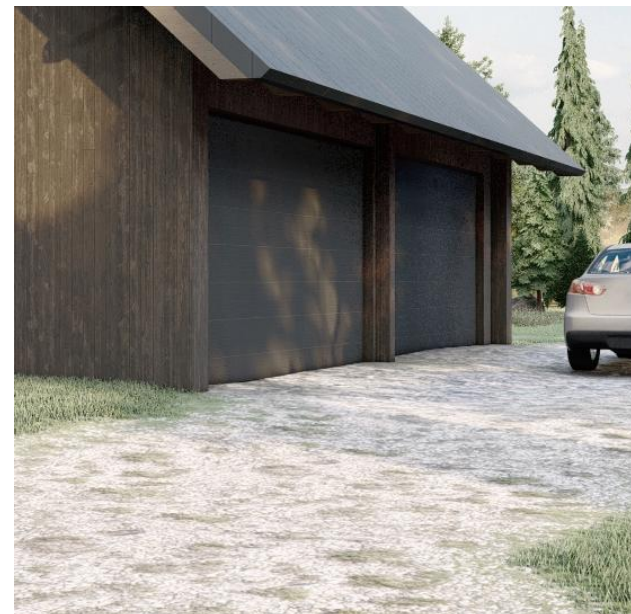

RODINNÉ DOMY KŘÍŽLICE

STANDARDY DOMŮ

stavební firma

**Laušman
a Malý** s.r.o.

Úprava standardu povrchů, zařizovacích předmětů a koncových prvků

Rodinné domy zahrnují tři rezidenční jednotky s parkovacím stáním v garáži. Rezidence mají charakteristický horský styl, který spočívá v rozsáhlém použití dřevěných materiálů a tlumených barev. Hlavním objektem, který vytváří atmosféru horského rodinného domu, je krb v obývacím pokoji. RD byly umístěné na pozemcích tak, aby na jižní ploše pozemků vznikla intimní plocha, provozní plocha je situována na severní okraj.

VENKOVNÍ ŽALUZIE

- CLIMAX Venkovní žaluzie Z-90 NOVAL

RODINNÉ DOMY KŘÍŽLICE

 BiSecur

Standardní dálkový ovladač HSE 4 BS se 4 tlačítky, černým strukturovaným povrchem a plastovými krytkami, zobrazení v původní velikosti