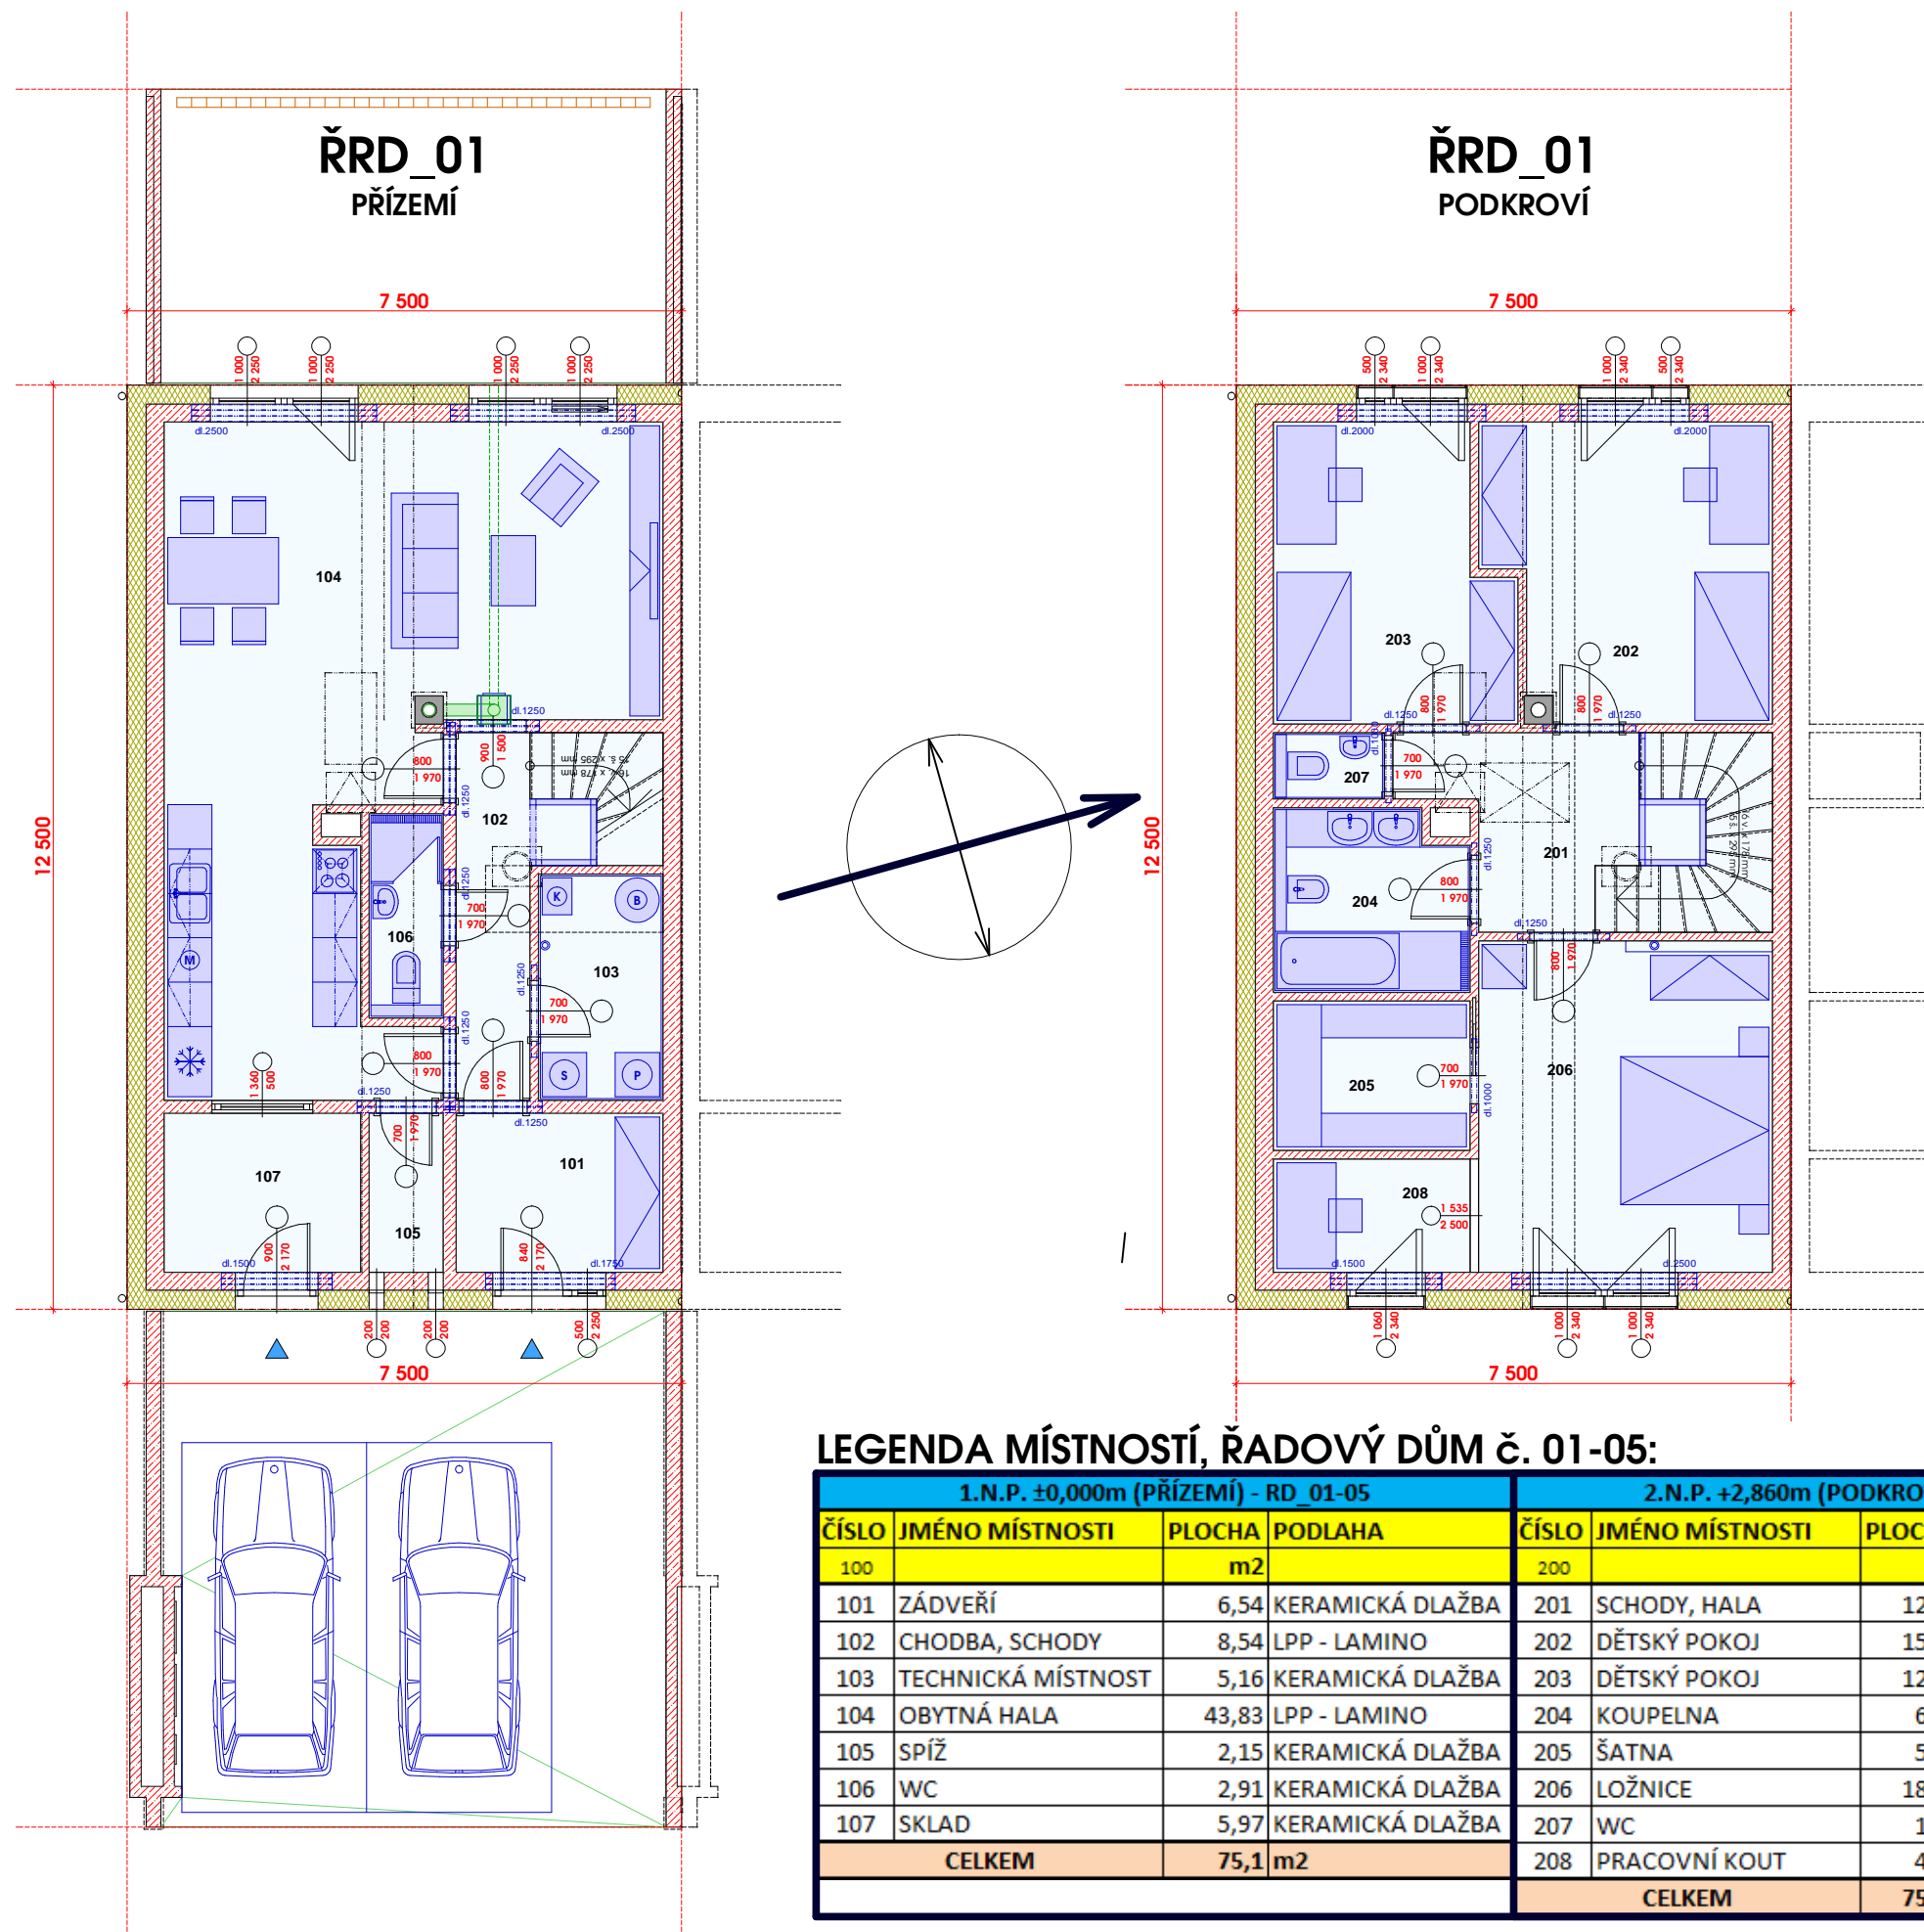

OS JILEMNICE NOUZOV, ŘADOVÉ RD

LEGENDA MÍSTNOSTÍ, ŘADOVÝ DŮM č. 01-05:

1.N.P. ±0,000m (PŘÍZEMÍ) - RD_01-05				2.N.P. +2,860m (PODKROVÍ) - RD_01-05			
ČÍSLO	JMÉNO MÍSTNOSTI	PLOCHA	PODLAHA	ČÍSLO	JMÉNO MÍSTNOSTI	PLOCHA	PODLAHA
100		m2		200		m2	
101	ZÁDVEŘÍ	6,54	KERAMICKÁ DLAŽBA	201	SCHODY, HALA	12,20	KERAMICKÁ DLAŽBA
102	CHODBA, SCHODY	8,54	LPP - LAMINO	202	DĚTSKÝ POKOJ	15,09	LPP - LAMINO
103	TECHNICKÁ MÍSTNOST	5,16	KERAMICKÁ DLAŽBA	203	DĚTSKÝ POKOJ	12,52	LPP - LAMINO
104	OBYTNÁ HALA	43,83	LPP - LAMINO	204	KOUPELNA	6,32	KERAMICKÁ DLAŽBA
105	SPIŽ	2,15	KERAMICKÁ DLAŽBA	205	ŠATNA	5,37	KERAMICKÁ DLAŽBA
106	WC	2,91	KERAMICKÁ DLAŽBA	206	LOŽNICE	18,31	LPP - LAMINO
107	SKLAD	5,97	KERAMICKÁ DLAŽBA	207	WC	1,35	KERAMICKÁ DLAŽBA
CELKEM		75,1	m2	208	PRACOVNÍ KOUT	4,34	LPP - LAMINO
				CELKEM		75,50	m2